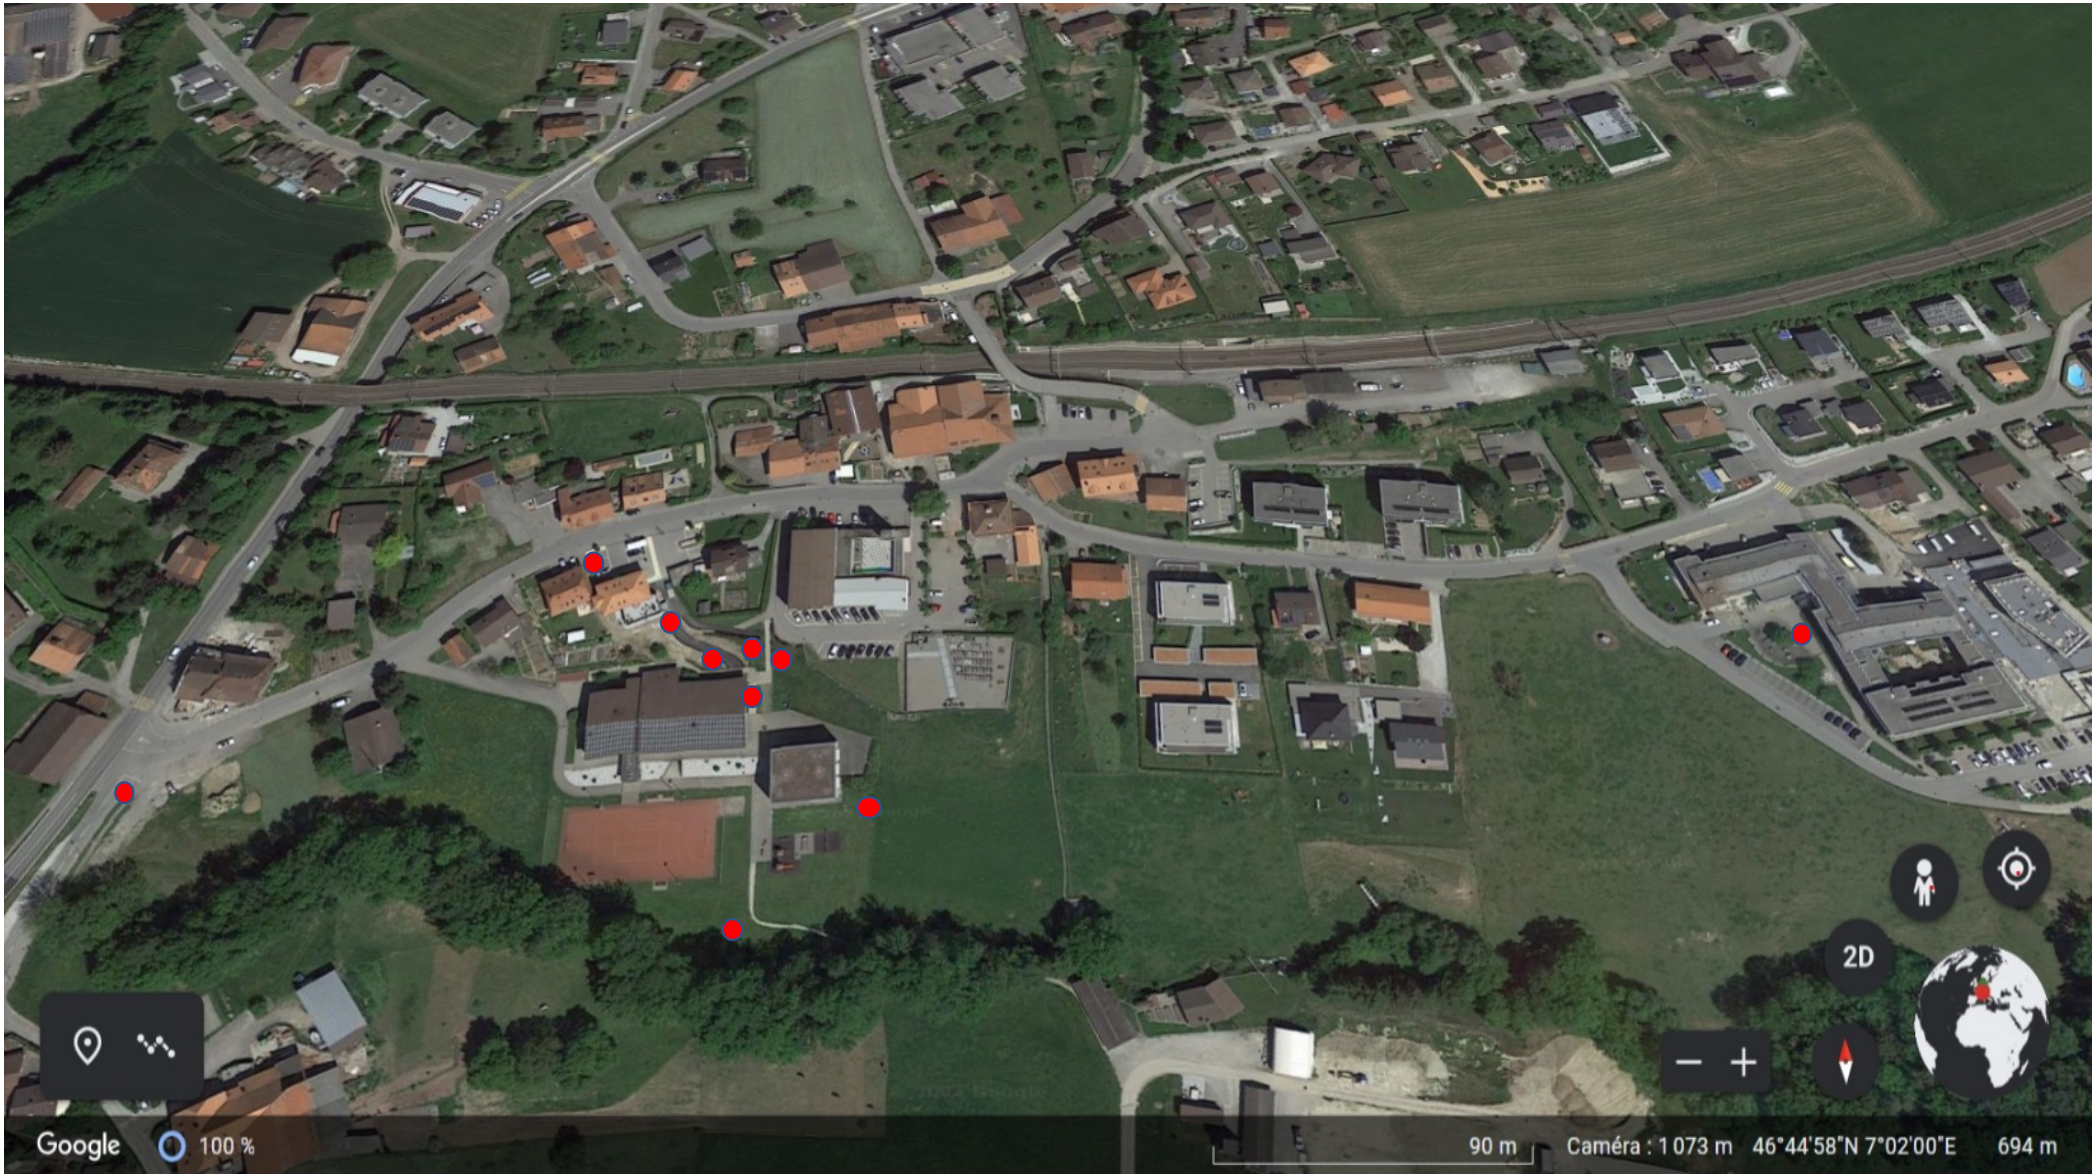

Parcours des sculptures

- Les élèves des école de La Clé de Cottens ont réalisé un projet d'établissement avec l'artiste Michel Riedo.
- Toutes les classes ont réalisé une œuvre soit en métal, en bois ou en béton.
- La plus part des sculptures sont situé aux alentours de l'école
- Une œuvre se trouve à la Fondation St-Martin (EMS) route de la Goille.
- Une autre est située au couvert forestier au bois de Chavaille.

Fondation St-Martin

Fondation St-Martin

6 H année 2020-2021

6 H année 2020-2021

Couvert forestier

2 - 3 H année 2020-2021

Réalisée par Michel Riedo, Roland Dubey et
Marc-Antoine Sauthier

Réalisée par Michel Riedo